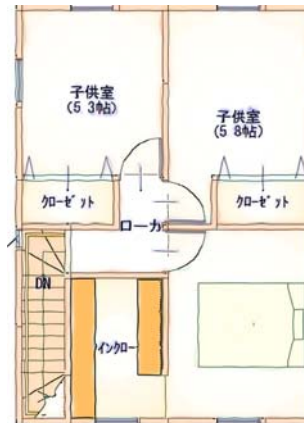

# Gina Cube ジーナキューブシリーズ

ニーナをベースにスタイリッシュな外観に仕上げプライベートを確保した、都会派のパパにおすすめです。  
ご家族だけの空間を充実した35坪タイプのジーナキューブは、ウッドデッキを中心にリビングとダイニングを分離し、夏はご家族だけのオープンテラスで朝食やBBQ、夢の膨らむライフスタイルで充実した子育てを実現してみませんか。

坪数	坪単価 (約)	総額 (税別)	総額 (税込)
25 坪	73.1 万円	1,827 万円	1,973 万円
28 坪	69.6 万円	1,948 万円	2,103 万円
32 坪	66.3 万円	2,121 万円	2,290 万円
35 坪	63.7 万円	2,229 万円	2,407 万円
38 坪	62.2 万円	2,363 万円	2,552 万円
40 坪	61.0 万円	2,440 万円	2,635 万円
45 坪	58.4 万円	2,628 万円	2,838 万円
50 坪	56.9 万円	2,845 万円	3,072 万円
60 坪	54.2 万円	3,252 万円	3,512 万円

# Nina Plan 25

1F (42.23㎡ 12.77坪)

2F (38.92㎡ 11.77坪)

工事面積84.46㎡(25.55坪)・延べ床面積24.54坪  
ベビーナチュラル仕様 17,322,000円(税込価格18,707,000円)  
ファミリーベーシック仕様 14,691,000円(税込価格15,866,000円)

ほのかに香る木の香り。

ホッとした空間に家族の笑い声が響きわたるリビング!